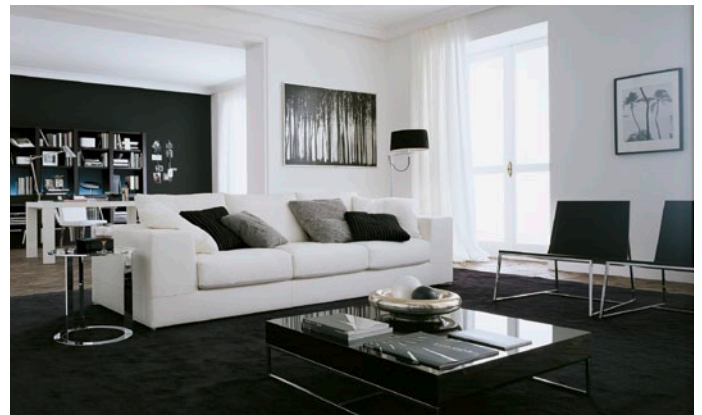

CHELSEA CRJ

Tavolino quadrato o rettangolare con basamento in metallo cromato. Finiture piano: rovere moro, laccato opaco e lucido. / Squared or rectangular coffee table with chrome metal base. Finishes of the top: dark oak, matt and glossy lacquers.

90x90 H25
120x80 H25

CHELSEA

finitura / finish

• solo opaco / matt only

LACCATI

La collezione dei laccati è disponibile in finitura lucida oppure opaca: un'ampia gamma di proposte cromatiche per interpretare diversi approcci stilistici, dai colori più neutri e luminosi a quelli più caratterizzati. / Lacquers. The lacquers collection is available in high gloss or matt finish: a wide range of chromatic proposals to play a different design approach, from more neutral to brighter colours, up to the stronger ones.